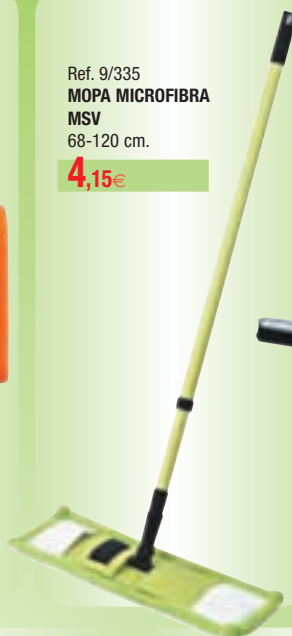

Ref. 9/335
MOPA MICROFIBRA MSV
68-120 cm.

4,15€