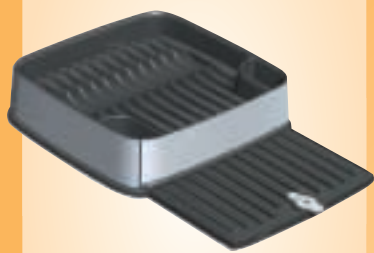

139,90€

Hogar completo

Ref. 9/176
ESCURREPLATOS CURVER
 Cuadrado, con bandeja de desagüe. Color acero y negro con decoración.
13,15€

Ref. 9/136
BOLSA PORTA-ALIMENTOS BLANDA VALIRA
 Negra - gris, de nylon, con una cremallera y costura en la parte lateral izquierda, interior lavable y aislante, cinta colgadora extensible. 2 contenedores herméticos.
26,90€