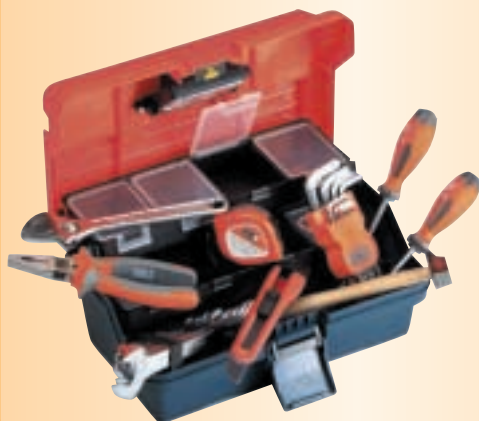

Cajas de herramientas

Ref. 9/035
CAJA PLÁSTICO CON 24 HERRAMIENTAS ALYCO
Dispone de 2 luces, la exterior extraíble (4 pilas incluidas). Doble bandeja abatible dividida en compartimentos.

45,35€