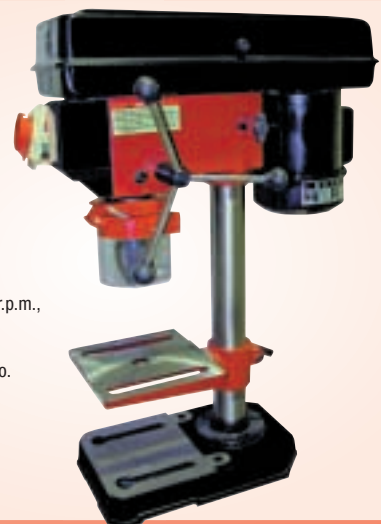

41,95€

REGALO

Ref. 9/005
TALADRO SOBREMESA E+P TS-13E ABRATOOLS
 0,33 HP. 230 V/F1, 620-2620 r.p.m., 5 velocidades, Cono B16. Capacidad de broca 13 mm. Incluye portabrocas automático.

136,75€

Herramienta electroportátil