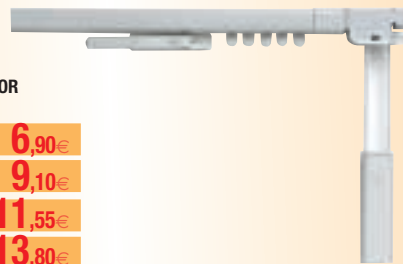

Hogar completo

BARRA DE METAL PARA CORTINA CINTACOR

Extensible. Negra.

Ref. 9/119 110-200 cm. **15,95€**

Ref. 9/120 160-300 cm. **19,95€**

RIEL TRADICIONAL CINTACOR

Extensible. Blanco.

Ref. 9/124 70-120 cm. **6,90€**

Ref. 9/121 120-210 cm. **9,10€**

Ref. 9/122 160-300 cm. **11,55€**

Ref. 9/123 210-390 cm. **13,80€**