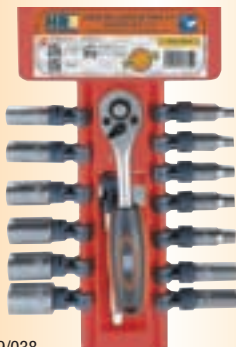

de vaso

Ref. 9/038
JUEGO LLAVES VASO 1/4' 15 PIEZAS ALYCO
Fabricado en acero - cromo - vanadio. Acabado satinado mate. Cuadradillo de 1/4".

19,35€