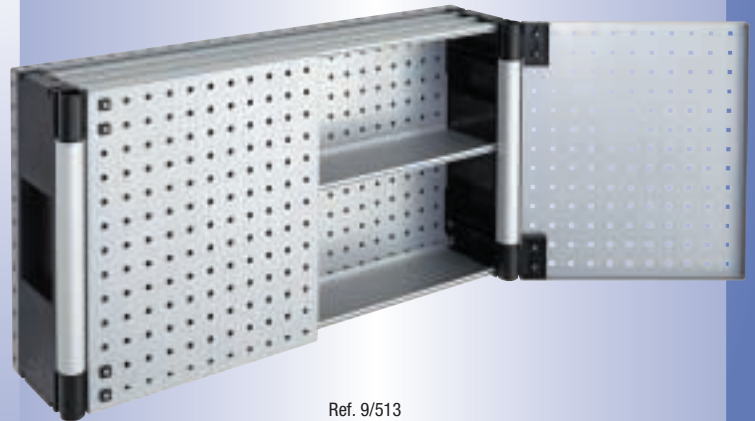

Ref. 9/513

ARMARIO PORTA-HERRAMIENTAS WOLFCRAFT

Incluye 10 ganchos. Puertas con cierre magnético.

179,95€