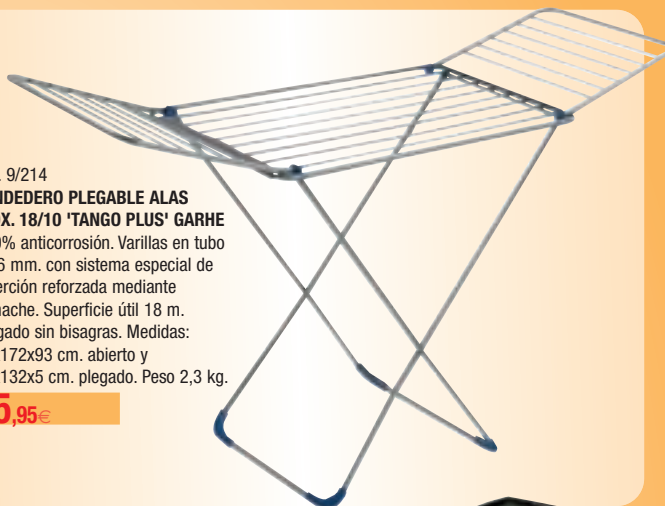

Hogar completo

BARRA DE METAL PARA CORTINA CINTACOR

Extensible. Negra.

Ref. 9/119 110-200 cm. **15,95€**

Ref. 9/120 160-300 cm. **19,95€**

RIEL TRADICIONAL CINTACOR

Extensible. Blanco.

Ref. 9/124 70-120 cm. **6,90€**

Ref. 9/121 120-210 cm. **9,10€**

Ref. 9/122 160-300 cm. **11,55€**

Ref. 9/123 210-390 cm. **13,80€**

Ref. 9/213

TENDEDERO PLEGABLE ALAS ALUMINIO 'BRISA' GARHE

Aluminio anodizado y patas de acero con tratamiento especial antióxido. Superficie útil 18 m. Plegado sin bisagras. Medidas: 56x174x93 cm. abierto y 56x133x5 cm. plegado. Peso 2,5 kg.

19,95€

Ref. 9/214

TENDEDERO PLEGABLE ALAS INOX. 18/10 'TANGO PLUS' GARHE

100% anticorrosión. Varillas en tubo de 6 mm. con sistema especial de inserción reforzada mediante remache. Superficie útil 18 m. Plegado sin bisagras. Medidas: 56x172x93 cm. abierto y 56x132x5 cm. plegado. Peso 2,3 kg.

25,95€

Ref. 9/211

TABLA PLANCHA 'BRAVA' GARHE

Plataforma 110x33 cm. Portaplanchas doble posición. Regulación altura de 60 a 90 cm. Patas de tubo reforzado de 21 mm. Pintura electrostática antióxido gris. Funda algodón 70% con acolchado de espuma.

Medidas: 34x132x90 cm. abierta y 34x146x4 cm. plegada. Peso 4 kg.

19,95€

Ref. 9/210

TABLA PLANCHA 'ACT PRO' GARHE

Plataforma 124x40 cm. Portaplanchas PRO anticorrosión especial vaporeta. Regulación altura hasta 95 cm. Patas reforzadas antideslizantes. Funda 100% algodón 135x53 cm. con acolchado de 5 mm. Medidas 45x154x95 cm. abierta y 45x164x8 cm. plegada. Peso 7 kg.

42,95€

Ref. 9/179

PLANCHA DE VAPOR CERÁMICA JATA

2.200 W. 230 V. Suela cerámica con 67 salidas de vapor. Tamaño extra-grande. Vapor vertical. Autolimpieza. Antical. Vapor regulable, vapor extra, spray. Asa tacto goma. Temperatura regulable. Piloto luminoso. Depósito 380 ml. Cordón 360°.

29,90€

Ref. 9/177

COSTURERO JATA