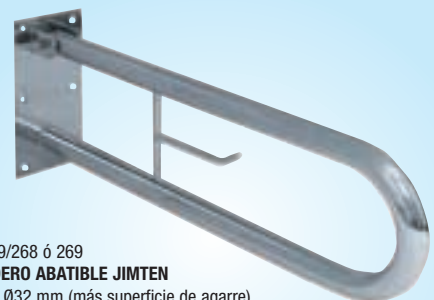

Ref. 9/268 ó 269

ASIDERO ABATIBLE JIMTEN

Tubo Ø32 mm (más superficie de agarre). Asidero abatible para pared. Acero inox. Incluye tacos y tornillos. Gran durabilidad y resistencia.

Ref. 9/268 De 60 cm. **81,40€**

Ref. 9/269 De 80 cm. **86,60€**