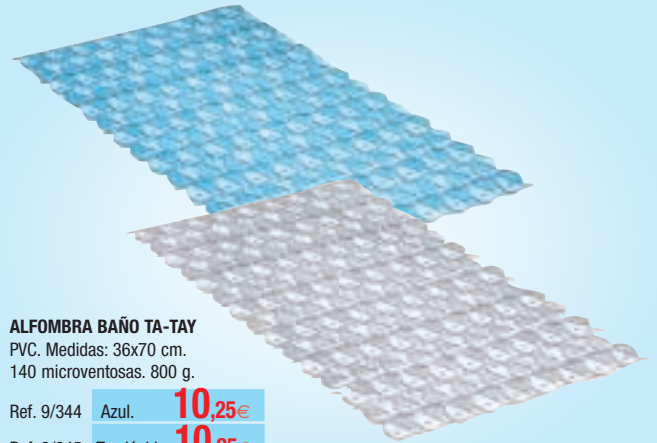

14,95€

ALFOMBRA BAÑO TA-TAY
PVC. Medidas: 36x70 cm.
140 microventosas. 800 g.

Ref. 9/344 Azul. **10,25€**

Ref. 9/345 Traslúcida. **10,25€**

WC seguro

TARIMA BAÑO TA-TAY
Medidas: 55x55 cm.
Con 14 apoyos de goma.